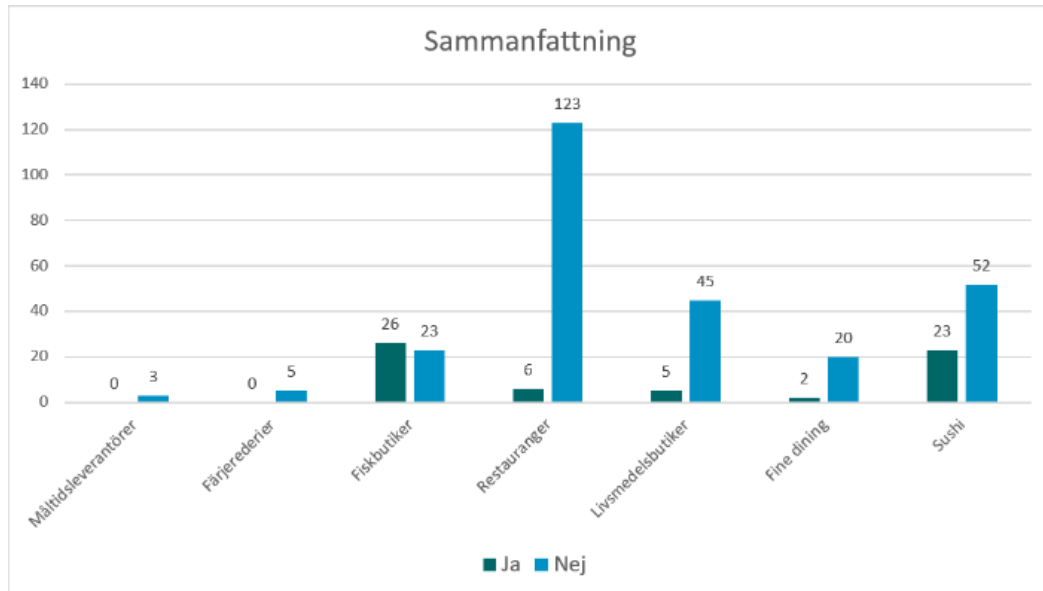

WWFs ålundersökning 2019

SAMMANFATTNING	Ja	Nej
Måltidsleverantörer	0	3
Färjerederier	0	5
Fiskbutiker	26	23
Restauranger	6	123
Livsmedelsbutiker	5	45
Fine dining	2	20
Sushi	23	52
Totalt:	62	271
Totalt tillfrågade: 333 st		

JA – 19 procent säljer ål

NEJ – 81 procent säljer inte ål